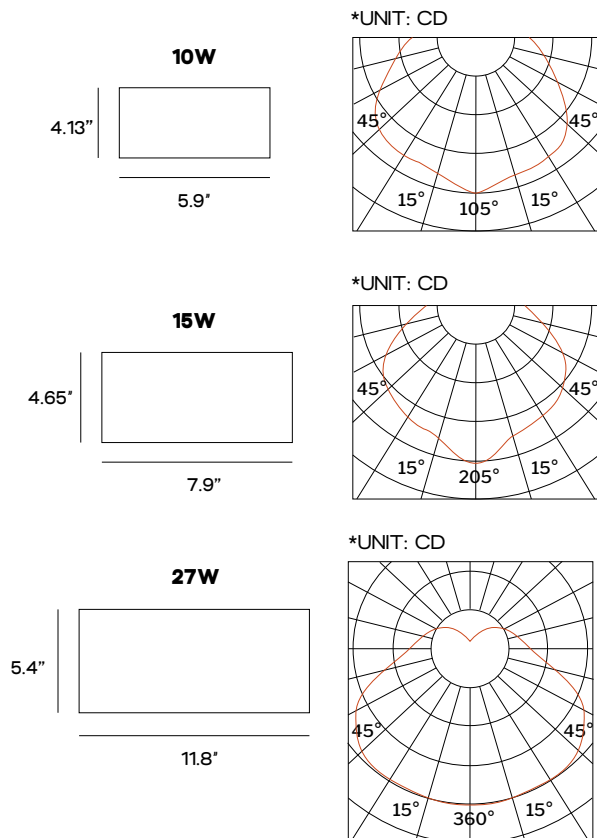

## DIMENSIONS

## PRODUCT DEFINITION SHEET

1	2	3	4	5	6
7	8	9			

1	2	3	4	5	6
SERIES	WATTAGE	LUMEN OUTPUT	BEAM ANGLE	FLANGE COLOR	COLOR TEMP
<input type="checkbox"/> SILO	<input type="checkbox"/> 10W	<input type="checkbox"/> 370 lm	<input type="checkbox"/> 158°	<input type="checkbox"/> <input type="checkbox"/> W White	<input type="checkbox"/> 90 CRI
	<input type="checkbox"/> 15W	<input type="checkbox"/> 621 lm	<input type="checkbox"/> 138°		<input type="checkbox"/> 27K
	<input type="checkbox"/> 27W	<input type="checkbox"/> 1768 lm	<input type="checkbox"/> 161°		<input type="checkbox"/> 30K
					<input type="checkbox"/> 35K