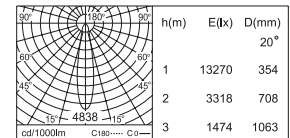

LNA-23-RDI-TWF

LNA-23-LDI-TWF

LNA-25-RDI-STWF

LNA-27-RDI-STWF

PRODUCT DEFINITION SHEET

1	2	3	4	5	6
7	8	9	10	11	

1	2	3	4	5	6
SERIES	WATTAGE	LIGHT DISTRIBUTION	HOUSING TYPE	BEAM ANGLE	LUMEN OUTPUT
<input type="checkbox"/> LNA	<input type="checkbox"/> 14W	<input type="checkbox"/> RDI Reflector Direct	<input type="checkbox"/> TWF Trim With Flange	<input type="checkbox"/> 22°	<input type="checkbox"/> 1200 lm
				<input type="checkbox"/> 27°	<input type="checkbox"/> 1200 lm
				<input type="checkbox"/> 50°	<input type="checkbox"/> 1200 lm
	<input type="checkbox"/> 18W	<input type="checkbox"/> LDI Lens Direct	<input type="checkbox"/> TWF Trim With Flange	<input type="checkbox"/> 18°	<input type="checkbox"/> 1200 lm
				<input type="checkbox"/> 39°	<input type="checkbox"/> 1300 lm
	<input type="checkbox"/> 23W	<input type="checkbox"/> LDI Lens Direct	<input type="checkbox"/> TWF Trim With Flange	<input type="checkbox"/> 22°	<input type="checkbox"/> 1800 lm
				<input type="checkbox"/> 40°	<input type="checkbox"/> 1800 lm
		<input type="checkbox"/> RDI Reflector Direct	<input type="checkbox"/> TWF Trim With Flange	<input type="checkbox"/> 24°	<input type="checkbox"/> 2200 lm
				<input type="checkbox"/> 31°	<input type="checkbox"/> 2200 lm
				<input type="checkbox"/> 45°	<input type="checkbox"/> 2200 lm
			<input type="checkbox"/> DTWF Deep Trim With Flange	<input type="checkbox"/> 22°	<input type="checkbox"/> 1800 lm
				<input type="checkbox"/> 40°	<input type="checkbox"/> 1800 lm
	<input type="checkbox"/> 25W	<input type="checkbox"/> RDI Reflector Direct	<input type="checkbox"/> STWF Square Trim With Flange	<input type="checkbox"/> 23°	<input type="checkbox"/> 2400 lm
				<input type="checkbox"/> 31°	<input type="checkbox"/> 2400 lm
				<input type="checkbox"/> 44°	<input type="checkbox"/> 2400 lm
	<input type="checkbox"/> 27W	<input type="checkbox"/> RDI Reflector Direct	<input type="checkbox"/> STWF Square Trim With Flange	<input type="checkbox"/> 20°	<input type="checkbox"/> 2500 lm
				<input type="checkbox"/> 24°	<input type="checkbox"/> 2500 lm
				<input type="checkbox"/> 40°	<input type="checkbox"/> 2300 lm