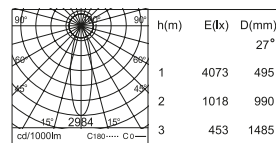

POTMETRICS

LNA-14-RDI-TWF