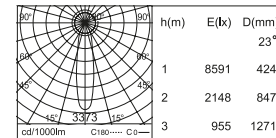

LNA-23-RDI-TWF

LNA-23-LDI-TWF

LNA-25-RDI-STWF

LNA-27-RDI-STWF

PRODUCT DEFINITION SHEET

1	2	3	4	5	6
7	8	9	10	11	

1	2	3	4	5	6
SERIES	WATTAGE	LIGHT DISTRIBUTION	HOUSING TYPE	BEAM ANGLE	LUMEN OUTPUT
<input type="checkbox"/> LNA	<input type="checkbox"/> 14W	<input type="checkbox"/> RDI Reflector Direct	<input type="checkbox"/> TWF Trim With Flange	<input type="checkbox"/> 22°	<input type="checkbox"/> 1200 lm
				<input type="checkbox"/> 27°	<input type="checkbox"/> 1200 lm
				<input type="checkbox"/> 50°	<input type="checkbox"/> 1200 lm
	<input type="checkbox"/> 18W	<input type="checkbox"/> LDI Lens Direct	<input type="checkbox"/> TWF Trim With Flange	<input type="checkbox"/> 18°	<input type="checkbox"/> 1200 lm
				<input type="checkbox"/> 39°	<input type="checkbox"/> 1300 lm
	<input type="checkbox"/> 23W	<input type="checkbox"/> LDI Lens Direct	<input type="checkbox"/> TWF Trim With Flange	<input type="checkbox"/> 22°	<input type="checkbox"/> 1800 lm
				<input type="checkbox"/> 40°	<input type="checkbox"/> 1800 lm
		<input type="checkbox"/> RDI Reflector Direct	<input type="checkbox"/> TWF Trim With Flange	<input type="checkbox"/> 24°	<input type="checkbox"/> 2200 lm
				<input type="checkbox"/> 31°	<input type="checkbox"/> 2200 lm
				<input type="checkbox"/> 45°	<input type="checkbox"/> 2200 lm
			<input type="checkbox"/> DTWF Deep Trim With Flange	<input type="checkbox"/> 22°	<input type="checkbox"/> 1800 lm
				<input type="checkbox"/> 40°	<input type="checkbox"/> 1800 lm
	<input type="checkbox"/> 25W	<input type="checkbox"/> RDI Reflector Direct	<input type="checkbox"/> STWF Square Trim With Flange	<input type="checkbox"/> 23°	<input type="checkbox"/> 2400 lm
				<input type="checkbox"/> 31°	<input type="checkbox"/> 2400 lm
				<input type="checkbox"/> 44°	<input type="checkbox"/> 2400 lm
	<input type="checkbox"/> 27W	<input type="checkbox"/> RDI Reflector Direct	<input type="checkbox"/> STWF Square Trim With Flange	<input type="checkbox"/> 20°	<input type="checkbox"/> 2500 lm
				<input type="checkbox"/> 24°	<input type="checkbox"/> 2500 lm
				<input type="checkbox"/> 40°	<input type="checkbox"/> 2300 lm