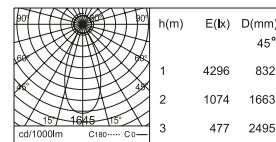

LNA-23-RDI-TWF

LNA-23-LDI-TWF

LNA-25-RDI-STWF

LNA-27-RDI-STWF

PRODUCT DEFINITION SHEET

1	2	3	4	5	6
7	8	9	10	11	

1	2	3	4	5	6
SERIES	WATTAGE	LIGHT DISTRIBUTION	HOUSING TYPE	BEAM ANGLE	LUMEN OUTPUT
<input type="checkbox"/> LNA	<input type="checkbox"/> 14W	<input type="checkbox"/> RDI Reflector Direct	<input type="checkbox"/> TWF Trim With Flange	<input type="checkbox"/> 22°	<input type="checkbox"/> 1200 lm
				<input type="checkbox"/> 27°	<input type="checkbox"/> 1200 lm
				<input type="checkbox"/> 50°	<input type="checkbox"/> 1200 lm
	<input type="checkbox"/> 18W	<input type="checkbox"/> LDI Lens Direct	<input type="checkbox"/> TWF Trim With Flange	<input type="checkbox"/> 18°	<input type="checkbox"/> 1200 lm
				<input type="checkbox"/> 39°	<input type="checkbox"/> 1300 lm
	<input type="checkbox"/> 23W	<input type="checkbox"/> LDI Lens Direct	<input type="checkbox"/> TWF Trim With Flange	<input type="checkbox"/> 22°	<input type="checkbox"/> 1800 lm
				<input type="checkbox"/> 40°	<input type="checkbox"/> 1800 lm
		<input type="checkbox"/> RDI Reflector Direct	<input type="checkbox"/> TWF Trim With Flange	<input type="checkbox"/> 24°	<input type="checkbox"/> 2200 lm
				<input type="checkbox"/> 31°	<input type="checkbox"/> 2200 lm
				<input type="checkbox"/> 45°	<input type="checkbox"/> 2200 lm
			<input type="checkbox"/> DTWF Deep Trim With Flange	<input type="checkbox"/> 22°	<input type="checkbox"/> 1800 lm
				<input type="checkbox"/> 40°	<input type="checkbox"/> 1800 lm
	<input type="checkbox"/> 25W	<input type="checkbox"/> RDI Reflector Direct	<input type="checkbox"/> STWF Square Trim With Flange	<input type="checkbox"/> 23°	<input type="checkbox"/> 2400 lm
				<input type="checkbox"/> 31°	<input type="checkbox"/> 2400 lm
				<input type="checkbox"/> 44°	<input type="checkbox"/> 2400 lm
	<input type="checkbox"/> 27W	<input type="checkbox"/> RDI Reflector Direct	<input type="checkbox"/> STWF Square Trim With Flange	<input type="checkbox"/> 20°	<input type="checkbox"/> 2500 lm
				<input type="checkbox"/> 24°	<input type="checkbox"/> 2500 lm
				<input type="checkbox"/> 40°	<input type="checkbox"/> 2300 lm