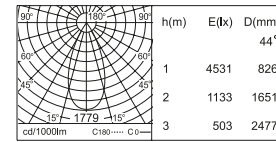

LNA-23-RDI-TWF

LNA-23-LDI-TWF

LNA-25-RDI-STWF

LNA-27-RDI-STWF

PRODUCT DEFINITION SHEET

1	2	3	4	5	6
7	8	9	10	11	

1	2	3	4	5	6
SERIES	WATTAGE	LIGHT DISTRIBUTION	HOUSING TYPE	BEAM ANGLE	LUMEN OUTPUT
<input type="checkbox"/> LNA	<input type="checkbox"/> 14W	<input type="checkbox"/> RDI Reflector Direct	<input type="checkbox"/> TWF Trim With Flange	<input type="checkbox"/> 22°	<input type="checkbox"/> 1200 lm
				<input type="checkbox"/> 27°	<input type="checkbox"/> 1200 lm
				<input type="checkbox"/> 50°	<input type="checkbox"/> 1200 lm
	<input type="checkbox"/> 18W	<input type="checkbox"/> LDI Lens Direct	<input type="checkbox"/> TWF Trim With Flange	<input type="checkbox"/> 18°	<input type="checkbox"/> 1200 lm
				<input type="checkbox"/> 39°	<input type="checkbox"/> 1300 lm
	<input type="checkbox"/> 23W	<input type="checkbox"/> LDI Lens Direct	<input type="checkbox"/> TWF Trim With Flange	<input type="checkbox"/> 22°	<input type="checkbox"/> 1800 lm
				<input type="checkbox"/> 40°	<input type="checkbox"/> 1800 lm
		<input type="checkbox"/> RDI Reflector Direct	<input type="checkbox"/> TWF Trim With Flange	<input type="checkbox"/> 24°	<input type="checkbox"/> 2200 lm
				<input type="checkbox"/> 31°	<input type="checkbox"/> 2200 lm
				<input type="checkbox"/> 45°	<input type="checkbox"/> 2200 lm
			<input type="checkbox"/> DTWF Deep Trim With Flange	<input type="checkbox"/> 22°	<input type="checkbox"/> 1800 lm
				<input type="checkbox"/> 40°	<input type="checkbox"/> 1800 lm
	<input type="checkbox"/> 25W	<input type="checkbox"/> RDI Reflector Direct	<input type="checkbox"/> STWF Square Trim With Flange	<input type="checkbox"/> 23°	<input type="checkbox"/> 2400 lm
				<input type="checkbox"/> 31°	<input type="checkbox"/> 2400 lm
				<input type="checkbox"/> 44°	<input type="checkbox"/> 2400 lm
	<input type="checkbox"/> 27W	<input type="checkbox"/> RDI Reflector Direct	<input type="checkbox"/> STWF Square Trim With Flange	<input type="checkbox"/> 20°	<input type="checkbox"/> 2500 lm
				<input type="checkbox"/> 24°	<input type="checkbox"/> 2500 lm
				<input type="checkbox"/> 40°	<input type="checkbox"/> 2300 lm