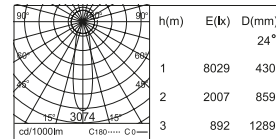

LNA-23-RDI-TWF

LNA-23-LDI-TWF

LNA-25-RDI-STWF

LNA-27-RDI-STWF

PRODUCT DEFINITION SHEET

1	2	3	4	5	6
7	8	9	10	11	

1	2	3	4	5	6
SERIES	WATTAGE	LIGHT DISTRIBUTION	HOUSING TYPE	BEAM ANGLE	LUMEN OUTPUT
<input type="checkbox"/> LNA	<input type="checkbox"/> 14W	<input type="checkbox"/> RDI Reflector Direct	<input type="checkbox"/> TWF Trim With Flange	<input type="checkbox"/> 22°	<input type="checkbox"/> 1200 lm
				<input type="checkbox"/> 27°	<input type="checkbox"/> 1200 lm
				<input type="checkbox"/> 50°	<input type="checkbox"/> 1200 lm
	<input type="checkbox"/> 18W	<input type="checkbox"/> LDI Lens Direct	<input type="checkbox"/> TWF Trim With Flange	<input type="checkbox"/> 18°	<input type="checkbox"/> 1200 lm
				<input type="checkbox"/> 39°	<input type="checkbox"/> 1300 lm
	<input type="checkbox"/> 23W	<input type="checkbox"/> LDI Lens Direct	<input type="checkbox"/> TWF Trim With Flange	<input type="checkbox"/> 22°	<input type="checkbox"/> 1800 lm
				<input type="checkbox"/> 40°	<input type="checkbox"/> 1800 lm
		<input type="checkbox"/> RDI Reflector Direct	<input type="checkbox"/> TWF Trim With Flange	<input type="checkbox"/> 24°	<input type="checkbox"/> 2200 lm
				<input type="checkbox"/> 31°	<input type="checkbox"/> 2200 lm
				<input type="checkbox"/> 45°	<input type="checkbox"/> 2200 lm
			<input type="checkbox"/> DTWF Deep Trim With Flange	<input type="checkbox"/> 22°	<input type="checkbox"/> 1800 lm
				<input type="checkbox"/> 40°	<input type="checkbox"/> 1800 lm
	<input type="checkbox"/> 25W	<input type="checkbox"/> RDI Reflector Direct	<input type="checkbox"/> STWF Square Trim With Flange	<input type="checkbox"/> 23°	<input type="checkbox"/> 2400 lm
				<input type="checkbox"/> 31°	<input type="checkbox"/> 2400 lm
				<input type="checkbox"/> 44°	<input type="checkbox"/> 2400 lm
	<input type="checkbox"/> 27W	<input type="checkbox"/> RDI Reflector Direct	<input type="checkbox"/> STWF Square Trim With Flange	<input type="checkbox"/> 20°	<input type="checkbox"/> 2500 lm
				<input type="checkbox"/> 24°	<input type="checkbox"/> 2500 lm
				<input type="checkbox"/> 40°	<input type="checkbox"/> 2300 lm