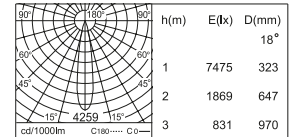

LNA-23-RDI-TWF

LNA-23-LDI-TWF

LNA-25-RDI-STWF

LNA-27-RDI-STWF

PRODUCT DEFINITION SHEET

1	2	3	4	5	6
7	8	9	10	11	

1	2	3	4	5	6
SERIES	WATTAGE	LIGHT DISTRIBUTION	HOUSING TYPE	BEAM ANGLE	LUMEN OUTPUT
<input type="checkbox"/> LNA	<input type="checkbox"/> 14W	<input type="checkbox"/> RDI Reflector Direct	<input type="checkbox"/> TWF Trim With Flange	<input type="checkbox"/> 22°	<input type="checkbox"/> 1200 lm
				<input type="checkbox"/> 27°	<input type="checkbox"/> 1200 lm
				<input type="checkbox"/> 50°	<input type="checkbox"/> 1200 lm
	<input type="checkbox"/> 18W	<input type="checkbox"/> LDI Lens Direct	<input type="checkbox"/> TWF Trim With Flange	<input type="checkbox"/> 18°	<input type="checkbox"/> 1200 lm
				<input type="checkbox"/> 39°	<input type="checkbox"/> 1300 lm
	<input type="checkbox"/> 23W	<input type="checkbox"/> LDI Lens Direct	<input type="checkbox"/> TWF Trim With Flange	<input type="checkbox"/> 22°	<input type="checkbox"/> 1800 lm
				<input type="checkbox"/> 40°	<input type="checkbox"/> 1800 lm
		<input type="checkbox"/> RDI Reflector Direct	<input type="checkbox"/> TWF Trim With Flange	<input type="checkbox"/> 24°	<input type="checkbox"/> 2200 lm
				<input type="checkbox"/> 31°	<input type="checkbox"/> 2200 lm
				<input type="checkbox"/> 45°	<input type="checkbox"/> 2200 lm
			<input type="checkbox"/> DTWF Deep Trim With Flange	<input type="checkbox"/> 22°	<input type="checkbox"/> 1800 lm
				<input type="checkbox"/> 40°	<input type="checkbox"/> 1800 lm
	<input type="checkbox"/> 25W	<input type="checkbox"/> RDI Reflector Direct	<input type="checkbox"/> STWF Square Trim With Flange	<input type="checkbox"/> 23°	<input type="checkbox"/> 2400 lm
				<input type="checkbox"/> 31°	<input type="checkbox"/> 2400 lm
				<input type="checkbox"/> 44°	<input type="checkbox"/> 2400 lm
	<input type="checkbox"/> 27W	<input type="checkbox"/> RDI Reflector Direct	<input type="checkbox"/> STWF Square Trim With Flange	<input type="checkbox"/> 20°	<input type="checkbox"/> 2500 lm
				<input type="checkbox"/> 24°	<input type="checkbox"/> 2500 lm
				<input type="checkbox"/> 40°	<input type="checkbox"/> 2300 lm