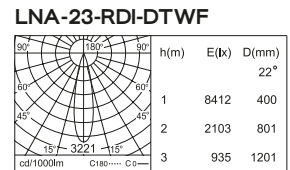

LNA-23-LDI-TWF