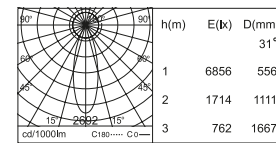

LNA-23-RDI-TWF

LNA-23-LDI-TWF

LNA-25-RDI-STWF

LNA-27-RDI-STWF

PRODUCT DEFINITION SHEET

1	2	3	4	5	6
7	8	9	10	11	

1	2	3	4	5	6
SERIES	WATTAGE	LIGHT DISTRIBUTION	HOUSING TYPE	BEAM ANGLE	LUMEN OUTPUT
<input type="checkbox"/> LNA	<input type="checkbox"/> 14W	<input type="checkbox"/> RDI Reflector Direct	<input type="checkbox"/> TWF Trim With Flange	<input type="checkbox"/> 22°	<input type="checkbox"/> 1200 lm
				<input type="checkbox"/> 27°	<input type="checkbox"/> 1200 lm
				<input type="checkbox"/> 50°	<input type="checkbox"/> 1200 lm
	<input type="checkbox"/> 18W	<input type="checkbox"/> LDI Lens Direct	<input type="checkbox"/> TWF Trim With Flange	<input type="checkbox"/> 18°	<input type="checkbox"/> 1200 lm
				<input type="checkbox"/> 39°	<input type="checkbox"/> 1300 lm
	<input type="checkbox"/> 23W	<input type="checkbox"/> LDI Lens Direct	<input type="checkbox"/> TWF Trim With Flange	<input type="checkbox"/> 22°	<input type="checkbox"/> 1800 lm
				<input type="checkbox"/> 40°	<input type="checkbox"/> 1800 lm
		<input type="checkbox"/> RDI Reflector Direct	<input type="checkbox"/> TWF Trim With Flange	<input type="checkbox"/> 24°	<input type="checkbox"/> 2200 lm
				<input type="checkbox"/> 31°	<input type="checkbox"/> 2200 lm
				<input type="checkbox"/> 45°	<input type="checkbox"/> 2200 lm
			<input type="checkbox"/> DTWF Deep Trim With Flange	<input type="checkbox"/> 22°	<input type="checkbox"/> 1800 lm
				<input type="checkbox"/> 40°	<input type="checkbox"/> 1800 lm
	<input type="checkbox"/> 25W	<input type="checkbox"/> RDI Reflector Direct	<input type="checkbox"/> STWF Square Trim With Flange	<input type="checkbox"/> 23°	<input type="checkbox"/> 2400 lm
				<input type="checkbox"/> 31°	<input type="checkbox"/> 2400 lm
				<input type="checkbox"/> 44°	<input type="checkbox"/> 2400 lm
	<input type="checkbox"/> 27W	<input type="checkbox"/> RDI Reflector Direct	<input type="checkbox"/> STWF Square Trim With Flange	<input type="checkbox"/> 20°	<input type="checkbox"/> 2500 lm
				<input type="checkbox"/> 24°	<input type="checkbox"/> 2500 lm
				<input type="checkbox"/> 40°	<input type="checkbox"/> 2300 lm