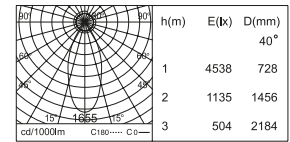

LNA-23-RDI-TWF

LNA-23-LDI-TWF

LNA-25-RDI-STWF

LNA-27-RDI-STWF

PRODUCT DEFINITION SHEET

1	2	3	4	5	6
7	8	9	10	11	

1	2	3	4	5	6
SERIES	WATTAGE	LIGHT DISTRIBUTION	HOUSING TYPE	BEAM ANGLE	LUMEN OUTPUT
<input type="checkbox"/> LNA	<input type="checkbox"/> 14W	<input type="checkbox"/> RDI Reflector Direct	<input type="checkbox"/> TWF Trim With Flange	<input type="checkbox"/> 22°	<input type="checkbox"/> 1200 lm
				<input type="checkbox"/> 27°	<input type="checkbox"/> 1200 lm
				<input type="checkbox"/> 50°	<input type="checkbox"/> 1200 lm
	<input type="checkbox"/> 18W	<input type="checkbox"/> LDI Lens Direct	<input type="checkbox"/> TWF Trim With Flange	<input type="checkbox"/> 18°	<input type="checkbox"/> 1200 lm
				<input type="checkbox"/> 39°	<input type="checkbox"/> 1300 lm
	<input type="checkbox"/> 23W	<input type="checkbox"/> LDI Lens Direct	<input type="checkbox"/> TWF Trim With Flange	<input type="checkbox"/> 22°	<input type="checkbox"/> 1800 lm
				<input type="checkbox"/> 40°	<input type="checkbox"/> 1800 lm
		<input type="checkbox"/> RDI Reflector Direct	<input type="checkbox"/> TWF Trim With Flange	<input type="checkbox"/> 24°	<input type="checkbox"/> 2200 lm
				<input type="checkbox"/> 31°	<input type="checkbox"/> 2200 lm
				<input type="checkbox"/> 45°	<input type="checkbox"/> 2200 lm
			<input type="checkbox"/> DTWF Deep Trim With Flange	<input type="checkbox"/> 22°	<input type="checkbox"/> 1800 lm
				<input type="checkbox"/> 40°	<input type="checkbox"/> 1800 lm
	<input type="checkbox"/> 25W	<input type="checkbox"/> RDI Reflector Direct	<input type="checkbox"/> STWF Square Trim With Flange	<input type="checkbox"/> 23°	<input type="checkbox"/> 2400 lm
				<input type="checkbox"/> 31°	<input type="checkbox"/> 2400 lm
				<input type="checkbox"/> 44°	<input type="checkbox"/> 2400 lm
	<input type="checkbox"/> 27W	<input type="checkbox"/> RDI Reflector Direct	<input type="checkbox"/> STWF Square Trim With Flange	<input type="checkbox"/> 20°	<input type="checkbox"/> 2500 lm
				<input type="checkbox"/> 24°	<input type="checkbox"/> 2500 lm
				<input type="checkbox"/> 40°	<input type="checkbox"/> 2300 lm