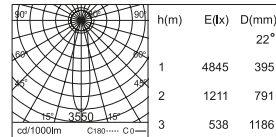

POTMETRICS

LNA-14-RDI-TWF