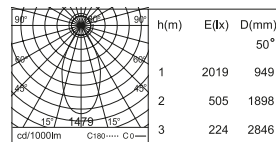

POTMETRICS

LNA-14-RDI-TWF