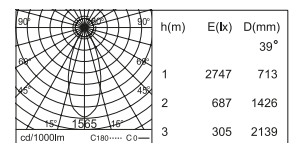

LNA-23-RDI-TWF

LNA-23-LDI-TWF

LNA-25-RDI-STWF

LNA-27-RDI-STWF

PRODUCT DEFINITION SHEET

1	2	3	4	5	6
7	8	9	10	11	

1	2	3	4	5	6
SERIES	WATTAGE	LIGHT DISTRIBUTION	HOUSING TYPE	BEAM ANGLE	LUMEN OUTPUT
<input type="checkbox"/> LNA	<input type="checkbox"/> 14W	<input type="checkbox"/> RDI Reflector Direct	<input type="checkbox"/> TWF Trim With Flange	<input type="checkbox"/> 22°	<input type="checkbox"/> 1200 lm
				<input type="checkbox"/> 27°	<input type="checkbox"/> 1200 lm
				<input type="checkbox"/> 50°	<input type="checkbox"/> 1200 lm
	<input type="checkbox"/> 18W	<input type="checkbox"/> LDI Lens Direct	<input type="checkbox"/> TWF Trim With Flange	<input type="checkbox"/> 18°	<input type="checkbox"/> 1200 lm
				<input type="checkbox"/> 39°	<input type="checkbox"/> 1300 lm
	<input type="checkbox"/> 23W	<input type="checkbox"/> LDI Lens Direct	<input type="checkbox"/> TWF Trim With Flange	<input type="checkbox"/> 22°	<input type="checkbox"/> 1800 lm
				<input type="checkbox"/> 40°	<input type="checkbox"/> 1800 lm
		<input type="checkbox"/> RDI Reflector Direct	<input type="checkbox"/> TWF Trim With Flange	<input type="checkbox"/> 24°	<input type="checkbox"/> 2200 lm
				<input type="checkbox"/> 31°	<input type="checkbox"/> 2200 lm
				<input type="checkbox"/> 45°	<input type="checkbox"/> 2200 lm
			<input type="checkbox"/> DTWF Deep Trim With Flange	<input type="checkbox"/> 22°	<input type="checkbox"/> 1800 lm
				<input type="checkbox"/> 40°	<input type="checkbox"/> 1800 lm
	<input type="checkbox"/> 25W	<input type="checkbox"/> RDI Reflector Direct	<input type="checkbox"/> STWF Square Trim With Flange	<input type="checkbox"/> 23°	<input type="checkbox"/> 2400 lm
				<input type="checkbox"/> 31°	<input type="checkbox"/> 2400 lm
				<input type="checkbox"/> 44°	<input type="checkbox"/> 2400 lm
	<input type="checkbox"/> 27W	<input type="checkbox"/> RDI Reflector Direct	<input type="checkbox"/> STWF Square Trim With Flange	<input type="checkbox"/> 20°	<input type="checkbox"/> 2500 lm
				<input type="checkbox"/> 24°	<input type="checkbox"/> 2500 lm
				<input type="checkbox"/> 40°	<input type="checkbox"/> 2300 lm