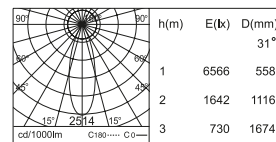

LNA-23-RDI-TWF

LNA-23-LDI-TWF

LNA-25-RDI-STWF

LNA-27-RDI-STWF

PRODUCT DEFINITION SHEET

1	2	3	4	5	6
7	8	9	10	11	

1	2	3	4	5	6
SERIES	WATTAGE	LIGHT DISTRIBUTION	HOUSING TYPE	BEAM ANGLE	LUMEN OUTPUT
<input type="checkbox"/> LNA	<input type="checkbox"/> 14W	<input type="checkbox"/> RDI Reflector Direct	<input type="checkbox"/> TWF Trim With Flange	<input type="checkbox"/> 22°	<input type="checkbox"/> 1200 lm
				<input type="checkbox"/> 27°	<input type="checkbox"/> 1200 lm
				<input type="checkbox"/> 50°	<input type="checkbox"/> 1200 lm
	<input type="checkbox"/> 18W	<input type="checkbox"/> LDI Lens Direct	<input type="checkbox"/> TWF Trim With Flange	<input type="checkbox"/> 18°	<input type="checkbox"/> 1200 lm
				<input type="checkbox"/> 39°	<input type="checkbox"/> 1300 lm
	<input type="checkbox"/> 23W	<input type="checkbox"/> LDI Lens Direct	<input type="checkbox"/> TWF Trim With Flange	<input type="checkbox"/> 22°	<input type="checkbox"/> 1800 lm
				<input type="checkbox"/> 40°	<input type="checkbox"/> 1800 lm
		<input type="checkbox"/> RDI Reflector Direct	<input type="checkbox"/> TWF Trim With Flange	<input type="checkbox"/> 24°	<input type="checkbox"/> 2200 lm
				<input type="checkbox"/> 31°	<input type="checkbox"/> 2200 lm
				<input type="checkbox"/> 45°	<input type="checkbox"/> 2200 lm
			<input type="checkbox"/> DTWF Deep Trim With Flange	<input type="checkbox"/> 22°	<input type="checkbox"/> 1800 lm
				<input type="checkbox"/> 40°	<input type="checkbox"/> 1800 lm
	<input type="checkbox"/> 25W	<input type="checkbox"/> RDI Reflector Direct	<input type="checkbox"/> STWF Square Trim With Flange	<input type="checkbox"/> 23°	<input type="checkbox"/> 2400 lm
				<input type="checkbox"/> 31°	<input type="checkbox"/> 2400 lm
				<input type="checkbox"/> 44°	<input type="checkbox"/> 2400 lm
	<input type="checkbox"/> 27W	<input type="checkbox"/> RDI Reflector Direct	<input type="checkbox"/> STWF Square Trim With Flange	<input type="checkbox"/> 20°	<input type="checkbox"/> 2500 lm
				<input type="checkbox"/> 24°	<input type="checkbox"/> 2500 lm
				<input type="checkbox"/> 40°	<input type="checkbox"/> 2300 lm