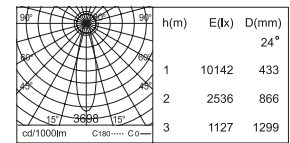

LNA-23-RDI-TWF

LNA-23-LDI-TWF

LNA-25-RDI-STWF

LNA-27-RDI-STWF

PRODUCT DEFINITION SHEET

1	2	3	4	5	6
7	8	9	10	11	

1	2	3	4	5	6
SERIES	WATTAGE	LIGHT DISTRIBUTION	HOUSING TYPE	BEAM ANGLE	LUMEN OUTPUT
<input type="checkbox"/> LNA	<input type="checkbox"/> 14W	<input type="checkbox"/> RDI Reflector Direct	<input type="checkbox"/> TWF Trim With Flange	<input type="checkbox"/> 22°	<input type="checkbox"/> 1200 lm
				<input type="checkbox"/> 27°	<input type="checkbox"/> 1200 lm
				<input type="checkbox"/> 50°	<input type="checkbox"/> 1200 lm
	<input type="checkbox"/> 18W	<input type="checkbox"/> LDI Lens Direct	<input type="checkbox"/> TWF Trim With Flange	<input type="checkbox"/> 18°	<input type="checkbox"/> 1200 lm
				<input type="checkbox"/> 39°	<input type="checkbox"/> 1300 lm
	<input type="checkbox"/> 23W	<input type="checkbox"/> LDI Lens Direct	<input type="checkbox"/> TWF Trim With Flange	<input type="checkbox"/> 22°	<input type="checkbox"/> 1800 lm
				<input type="checkbox"/> 40°	<input type="checkbox"/> 1800 lm
		<input type="checkbox"/> RDI Reflector Direct	<input type="checkbox"/> TWF Trim With Flange	<input type="checkbox"/> 24°	<input type="checkbox"/> 2200 lm
				<input type="checkbox"/> 31°	<input type="checkbox"/> 2200 lm
				<input type="checkbox"/> 45°	<input type="checkbox"/> 2200 lm
			<input type="checkbox"/> DTWF Deep Trim With Flange	<input type="checkbox"/> 22°	<input type="checkbox"/> 1800 lm
				<input type="checkbox"/> 40°	<input type="checkbox"/> 1800 lm
	<input type="checkbox"/> 25W	<input type="checkbox"/> RDI Reflector Direct	<input type="checkbox"/> STWF Square Trim With Flange	<input type="checkbox"/> 23°	<input type="checkbox"/> 2400 lm
				<input type="checkbox"/> 31°	<input type="checkbox"/> 2400 lm
				<input type="checkbox"/> 44°	<input type="checkbox"/> 2400 lm
	<input type="checkbox"/> 27W	<input type="checkbox"/> RDI Reflector Direct	<input type="checkbox"/> STWF Square Trim With Flange	<input type="checkbox"/> 20°	<input type="checkbox"/> 2500 lm
				<input type="checkbox"/> 24°	<input type="checkbox"/> 2500 lm
				<input type="checkbox"/> 40°	<input type="checkbox"/> 2300 lm