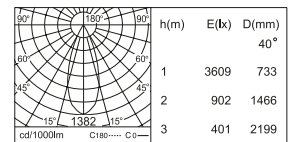

LNA-23-RDI-TWF

LNA-23-LDI-TWF

LNA-25-RDI-STWF

LNA-27-RDI-STWF

PRODUCT DEFINITION SHEET

1	2	3	4	5	6
7	8	9	10	11	

1	2	3	4	5	6
SERIES	WATTAGE	LIGHT DISTRIBUTION	HOUSING TYPE	BEAM ANGLE	LUMEN OUTPUT
<input type="checkbox"/> LNA	<input type="checkbox"/> 14W	<input type="checkbox"/> RDI Reflector Direct	<input type="checkbox"/> TWF Trim With Flange	<input type="checkbox"/> 22°	<input type="checkbox"/> 1200 lm
				<input type="checkbox"/> 27°	<input type="checkbox"/> 1200 lm
				<input type="checkbox"/> 50°	<input type="checkbox"/> 1200 lm
	<input type="checkbox"/> 18W	<input type="checkbox"/> LDI Lens Direct	<input type="checkbox"/> TWF Trim With Flange	<input type="checkbox"/> 18°	<input type="checkbox"/> 1200 lm
				<input type="checkbox"/> 39°	<input type="checkbox"/> 1300 lm
	<input type="checkbox"/> 23W	<input type="checkbox"/> LDI Lens Direct	<input type="checkbox"/> TWF Trim With Flange	<input type="checkbox"/> 22°	<input type="checkbox"/> 1800 lm
				<input type="checkbox"/> 40°	<input type="checkbox"/> 1800 lm
		<input type="checkbox"/> RDI Reflector Direct	<input type="checkbox"/> TWF Trim With Flange	<input type="checkbox"/> 24°	<input type="checkbox"/> 2200 lm
				<input type="checkbox"/> 31°	<input type="checkbox"/> 2200 lm
				<input type="checkbox"/> 45°	<input type="checkbox"/> 2200 lm
			<input type="checkbox"/> DTWF Deep Trim With Flange	<input type="checkbox"/> 22°	<input type="checkbox"/> 1800 lm
				<input type="checkbox"/> 40°	<input type="checkbox"/> 1800 lm
	<input type="checkbox"/> 25W	<input type="checkbox"/> RDI Reflector Direct	<input type="checkbox"/> STWF Square Trim With Flange	<input type="checkbox"/> 23°	<input type="checkbox"/> 2400 lm
				<input type="checkbox"/> 31°	<input type="checkbox"/> 2400 lm
				<input type="checkbox"/> 44°	<input type="checkbox"/> 2400 lm
	<input type="checkbox"/> 27W	<input type="checkbox"/> RDI Reflector Direct	<input type="checkbox"/> STWF Square Trim With Flange	<input type="checkbox"/> 20°	<input type="checkbox"/> 2500 lm
				<input type="checkbox"/> 24°	<input type="checkbox"/> 2500 lm
				<input type="checkbox"/> 40°	<input type="checkbox"/> 2300 lm