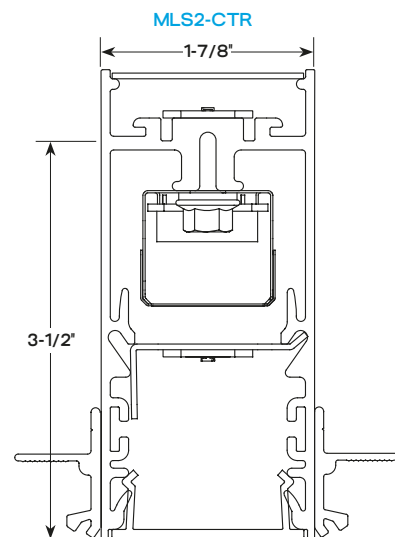

Rating IP20

Fixture type:

Job information:

--	--

DIMENSIONS

CATALOG NUMBERS

1	2	3	4	6
SERIES	MOUNTING	RADII	LUMENS/FT	COLOR TEMP
<input type="checkbox"/> MLS2-CTR	<input type="checkbox"/> G Grid	<input type="checkbox"/> RII	<input type="checkbox"/> C Custom	90 CRI
<input type="checkbox"/> MLS3-CTR	<input type="checkbox"/> S Screw Slot	Specify pattern on page 3	Custom Lumen Packages. Lumen Packages with ASO diffuser.	<input type="checkbox"/> 30K
			Contact Mercury Lighting.	<input type="checkbox"/> 35K
				<input type="checkbox"/> 40K