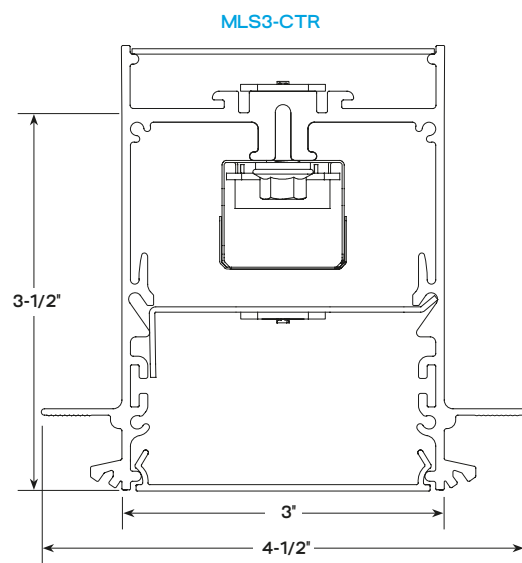

MATERIAL

Extruded aluminum / powder coat finish

STANDARD COLORS

White / Black / Gray

SPECIFICATIONS

Lumens 400-750 lm/feet

CRI 90

Voltage 120-277V

Rating IP20

Fixture type:

Job information:

--	--

DIMENSIONS

CATALOG NUMBERS

1	2	3	4	6
SERIES	MOUNTING	RADII	LUMENS/FT	COLOR TEMP
<input type="checkbox"/> MLS2-CTR	<input type="checkbox"/> G Grid	<input type="checkbox"/> RII	<input type="checkbox"/> C Custom	90 CRI
<input type="checkbox"/> MLS3-CTR	<input type="checkbox"/> S Screw Slot	Specify pattern on page 3	Custom Lumen Packages. Lumen Packages with ASO diffuser.	<input type="checkbox"/> 30K
			Contact Mercury Lighting.	<input type="checkbox"/> 35K
				<input type="checkbox"/> 40K